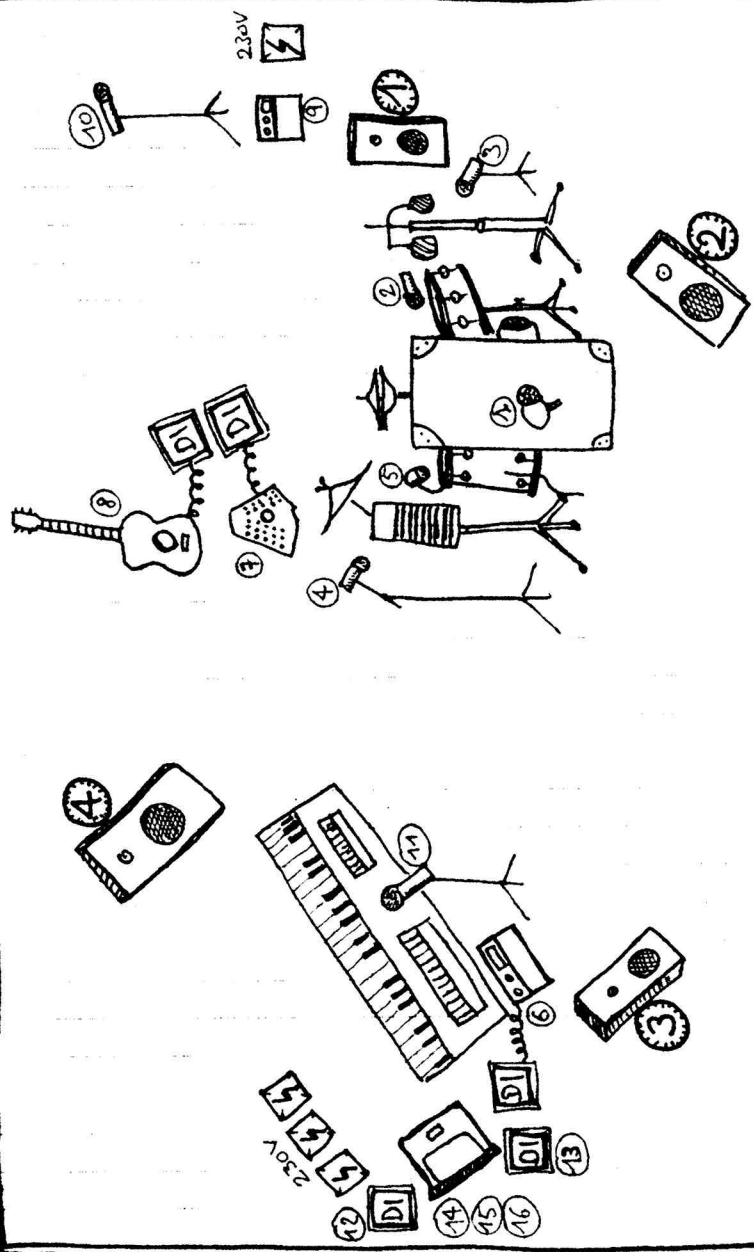

Mix2: Abel avant-scène jardin (1 retour)

Mix3 : Abel avant-scène cour (1 retour)

« DIVERS »

- 1 patch de scène à Cour pour Abel + 1 sous patch à jardin pour Nico
- prévoir suffisamment de câblage modulation XLR et 4 câbles Jack instrument de 2m
- prévoir un circuit électrique avec multiprise à jardin
- prévoir 1 chaise ou tabouret + 1 tabouret de bar
- Backline fourni par les musiciens, sauf cas particuliers-----> nous contacter pour toutes précisions

« CONTACTS »

Aurore +33 (0)6 62 82 72 03 / Abel +33 (0)6 62 82 72 03

PLUM PLOUF

PLAN DE SCENE

- ① VALISE / G.C
- ② SNARE
- ③ CHARLEY - MARACAS
- ④ CYMBALE - WASHBOARD
- ⑤ T. BASS
- ⑥ MODULE ELECTRO
- ⑦ DUALO (SYNTHÉ)
- ⑧ GUITARE ACOUSTIQUE
- ⑨ VOIX ABEL DPA
- ⑩ SPARE ABEL
- ⑪ VOIX NICO
- ⑫ CLAVIER L
- ⑬ CLAVIER R
- ⑭ CARTE SON SORTIE 1
- ⑮ CARTE SON SORTIE 2
- ⑯ CARTE SON SORTIE 3